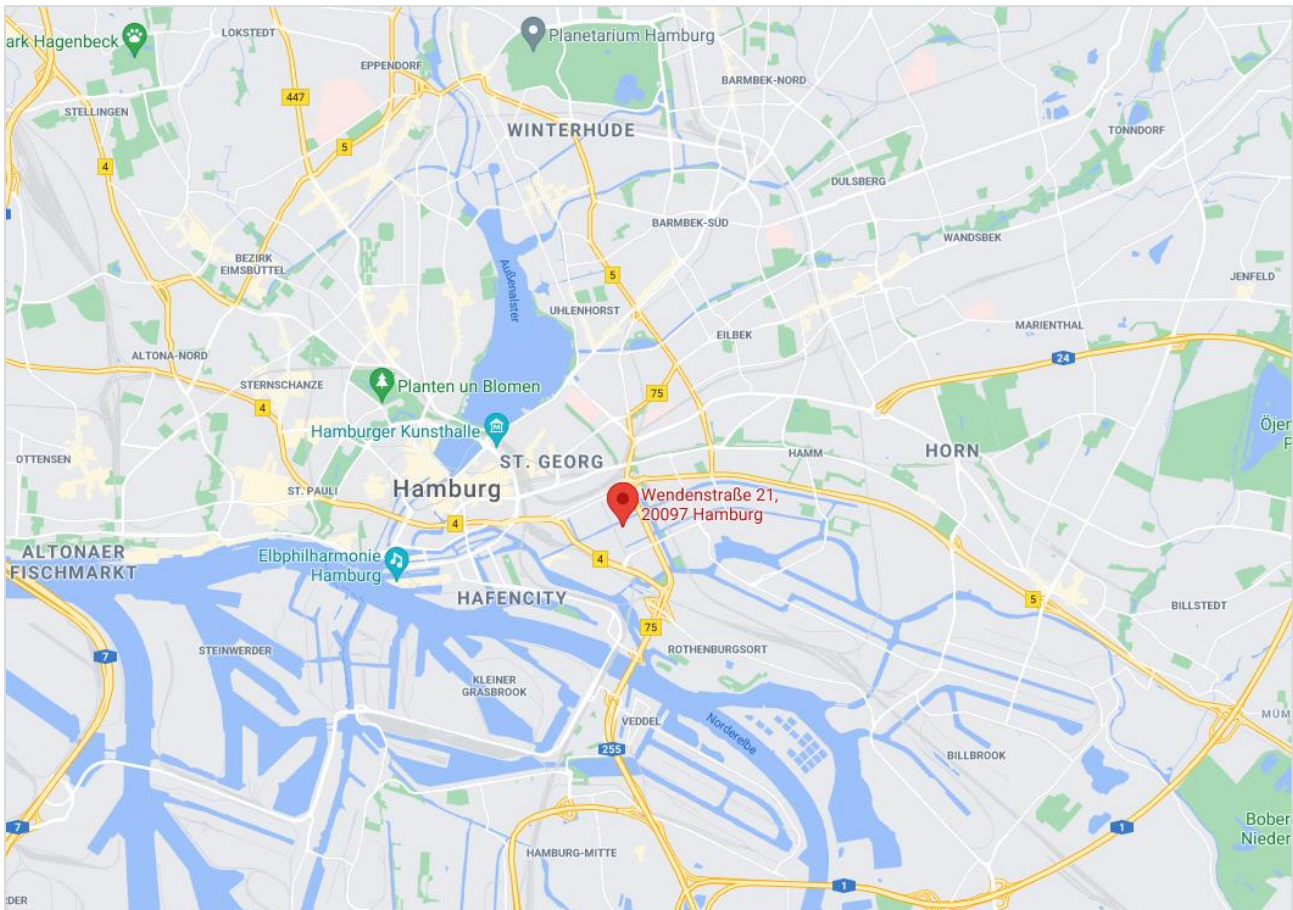

## IHR WEG ZU UNS

Sie finden uns in unseren Büroräumen in Hamburg im südlichen Stadtteil Hammerbrook im «Haus am Mittelkanal» in der 3. Etage.

## BESTENS ERREICHBAR

Die Lage unserer Geschäftsräume im Süden der Stadt erlaubt unseren Besuchern eine große Flexibilität. Ob mit Flieger, S-Bahn, Bus oder PKW – die Anfahrt wird für Sie ein Klacks sein!

Von beiden Haltestellen aus sind Sie in nur ca. 6 Gehminuten bei uns.

### Mit dem PKW

- **Aus Richtung Süden kommend**  
fahren Sie von der **A7**, **A39** oder **A25** weiter auf die **A1** und dann auf die **B75** zur Wendenstraße
- **Aus Richtung Norden kommend**  
fahren Sie von der **B4**, **B5** oder **A24** auf die **B75** zur Wendenstraße